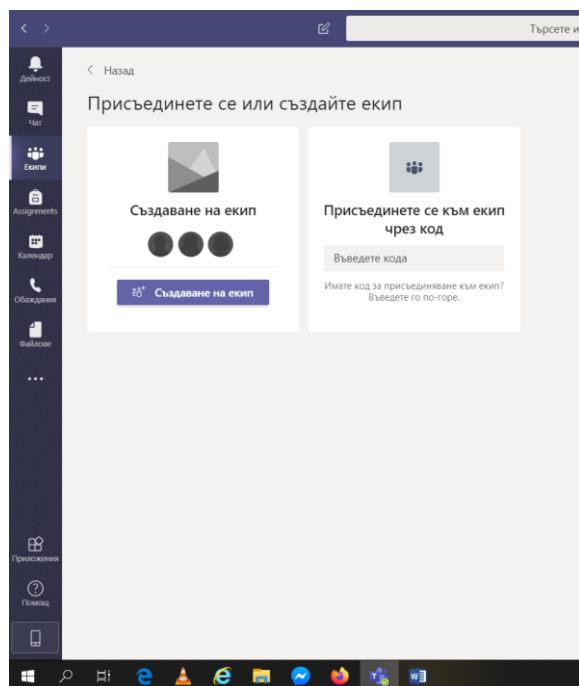

КАК ДА ВЛЕЗЕТЕ В MICROSOFT TEAM

От добре познатия екран изберете иконата посочена на изображението

След като влезете в Microsoft Team има икона ЕКИП

От появилите се два прозореца за присъединяване изберете присъединяване чрез код

Можете да изтеглите настолния вариант на приложението, което е препоръчително за работа – отбелязано е под номер 3 или от линка тук. MicrosoftTeam.exe