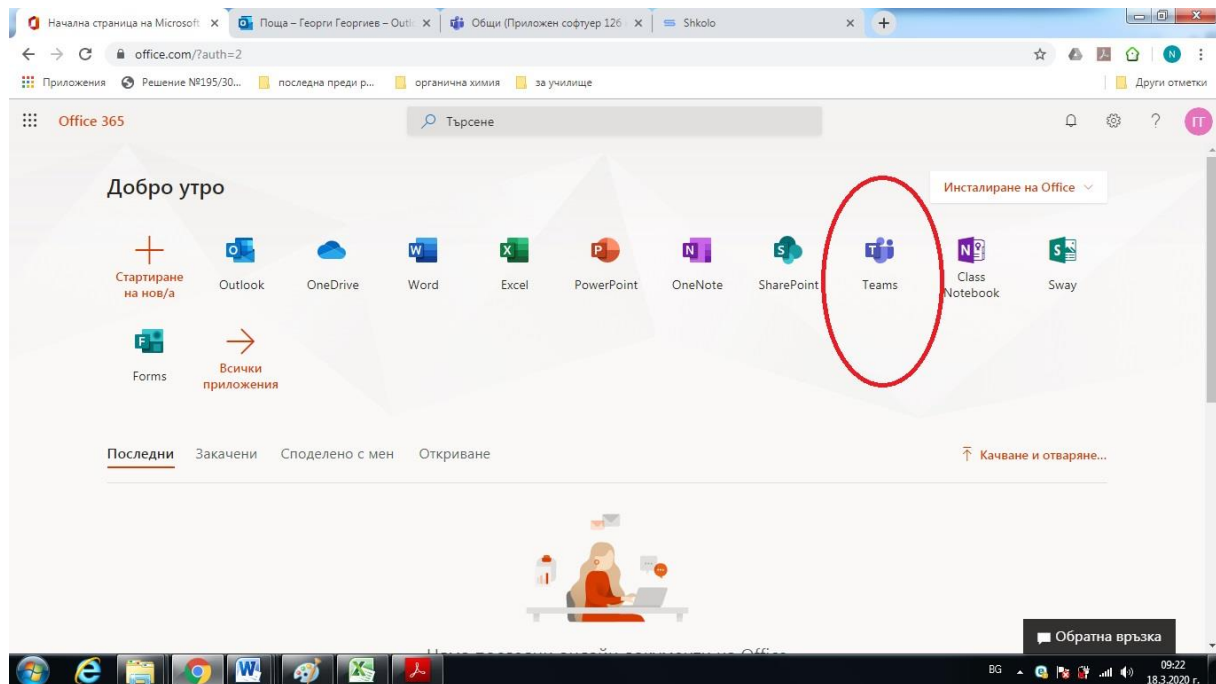

КАК ДА ВЛЕЗЕТЕ В MICROSOFT TEAM

От добре познатия екран изберете иконата посочена на изображението

След като влезете в Microsoft Team има икона ЕКИП

От появилите се два прозореца за присъединяване изберете присъединяване чрез код

Можете да изтеглите настолния вариант на приложението, което е препоръчително за работа – отбелязано е под номер 3 или от линка тук. MicrosoftTeam.exe